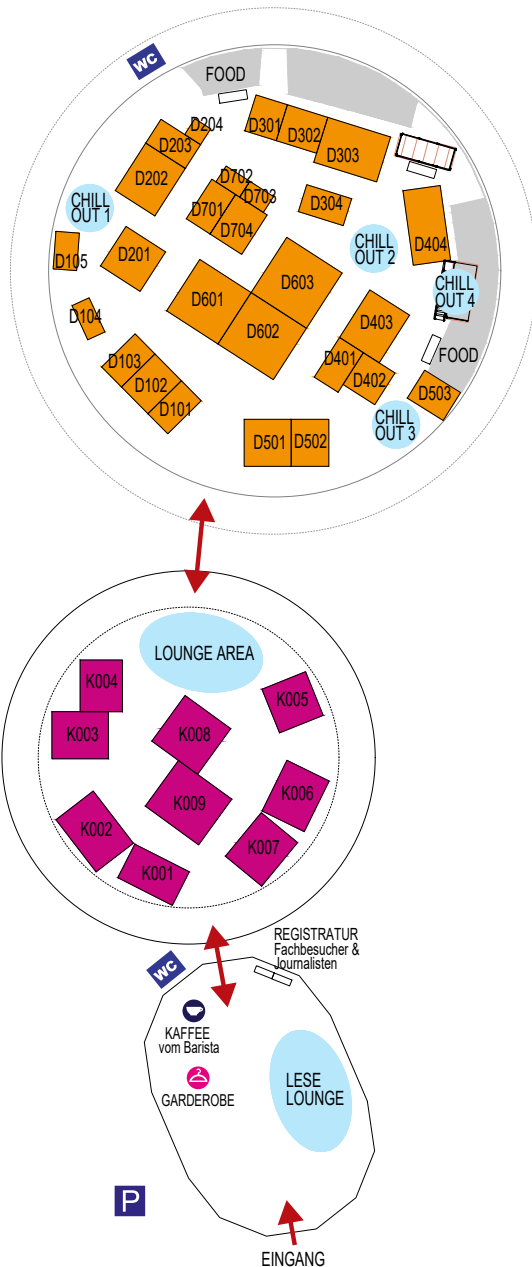

Ausstellerverzeichnis inklusive Lounges nach Lage

DOMES

A House of Happiness - Royal Vriesco	D603	Houlès Deutschland	D101
ALFA Klebstoffe GmbH	D204	ili-Stoffe	D302
AMBIENTE & DESIGN Textilmanufaktur	D704	Indes Fuggerhaus Textil GmbH	D403
bautex-stoffe GmbH	D301	Kaiser edv-Konzept	D702
CASTELLO DEL BARRO S.R.L.	D203	Lelievre GmbH	D401
dnw deco fashion GmbH	D102	nya nordiska	D201
döfix Döhlemann GmbH	D701	Porschen GmbH + Co. KG	D501
Dörflinger & Nickow GmbH & Co KG	D304	pt - prestigious textiles	D202
Ernst Diekgraefe GmbH & Co.	D404	myRaumklang.de	D703
GEOS-Geilfuß	D602	Reinke Leder	D105
Germania Rollo	D601	SILVERA INTERNATIONAL B.V.	D303
HOFERT Polsterwaren	D503	Steiner1888	D103
Holland Haag BV	D402	SÜDBUND eG	D104
		Wölfel & Co. GmbH & Co. KG	D502

Genießen Sie Fingerfood und Getränke in unseren Chill Out Areas 1-4 (s. Plan).

Warme Speisen erhalten Sie bei den eingezeichneten Food-Containern gegen Entgelt (nur Barzahlung möglich).

KUPPEL

Christian Fischbacher	K002	MZE - MÖBEL-ZENTRAL-EINKAUF	K005
englisch dekor	K009	WIND	K004
HECO Textilverlag GmbH	K006	Saum & Viebahn GmbH & Co. KG	K007
höpke textiles	K008	SONNHAUS Deutschland GmbH	K001
KOBE INTERIOR DESIGN	K003	WERTHER - Die Möbelmanufaktur	K005

Lounge Area mit Sitzgelegenheiten (s. Plan): In der Lounge Area findet am Dienstag, 04.02.2020, um 11.30 Uhr unser Impulsvortrag zum Thema „Marke“ statt: Dr. Arnd Zschiesche < Ihre Leistung: Erstklassiger „Stoff“ für Ihre Marke >

FOYER

Garderobe, Leselounge, Registratur für FachbesucherInnen und JournalistInnen, Kaffeespezialitäten vom Barista (gegen Entgelt, nur Barzahlung möglich).

Ihre Meinung ist uns wichtig! Bei der Garderobe erhalten Sie eine kurze Besucherumfrage – wir freuen uns über Ihr Feedback! Herzlichen Dank und bis 2022!